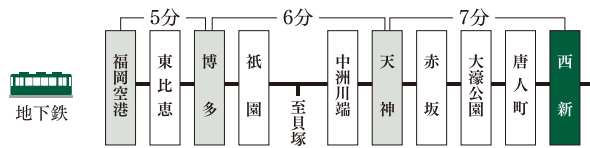

## 西南学院大学キャンパス散歩

※地下鉄西新駅(1番出口)から徒歩5分

博多駅バスセンター～修猷館前……………約35分

天神～修猷館前……………約20分

※西鉄バス「修猷館前」バス停から徒歩5分

福岡空港～(福岡都市高速・百道ランプ)～大学……………約25分

博多駅～(福岡都市高速・百道ランプ)～大学……………約20分

天神～(福岡都市高速・百道ランプ)～大学……………約15分