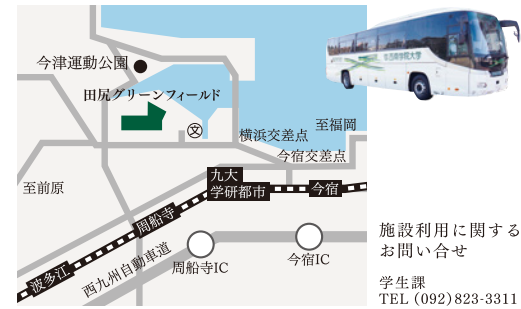

田尻グリーンフィールド

福岡市西区学園通三丁目2270番地1

施設利用に関するお問い合わせ
学生課
TEL (092) 823-3311

■ 地下鉄・バスでのアクセス

地下鉄「福岡空港」|「博多駅」(姪浜・唐津方面行き)→「姪浜」からJR筑肥線→「九大学研都市」下車、昭和バス「九大工学部前」(横浜経由)行きに乗車、「玄洋高校」下車、徒歩5分

※バス時刻については昭和バスHP「九州大学線」をご覧ください

<http://www.showa-bus.jp/>

※本学西新キャンパスより本学学生専用のシャトルバス(無料)を運行しております。